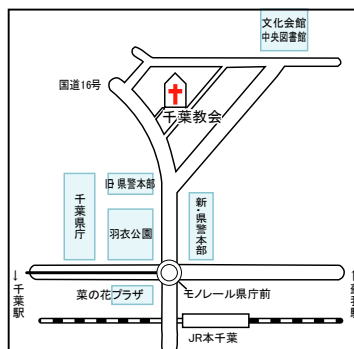

会場のご案内

日本キリスト教団 千葉教会

主任担任牧師 三吉信彦

担任牧師 三吉明

伝道師 井上創

〒260-0855

千葉市中央区市場町9-20

TEL 043(222)4475

<http://www002.upp.so-net.ne.jp/chiba-ch/>

〔千葉県の有形文化財に指定された会堂〕